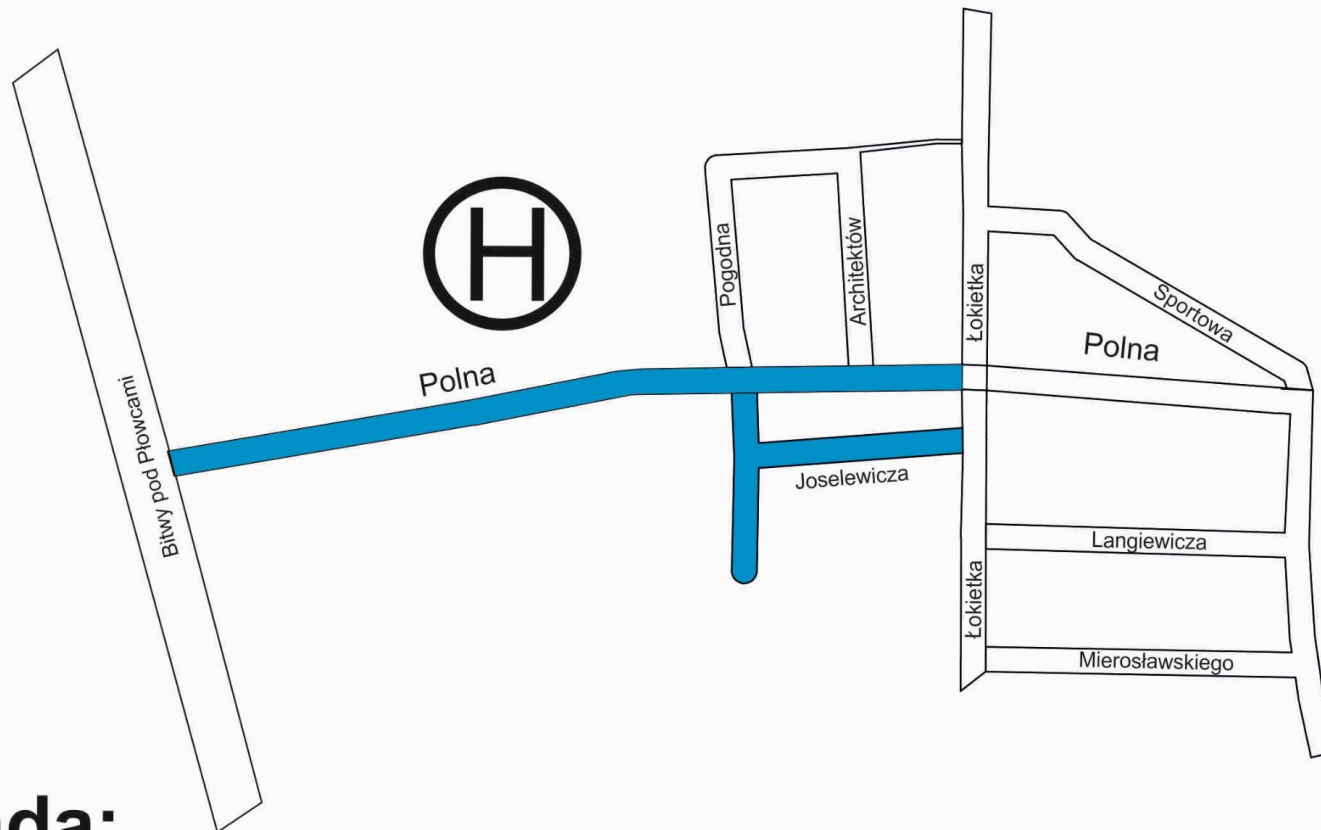

Strefa płatnego parkowania w Sopocie podstrefy „A”, „D” i „D1”

Strefa płatnego parkowania w Sopocie podstrefy „B”, „C” i „G”

Legenda:

} - całoroczna strefa płatnego parkowania

Strefa płatnego parkowania w Sopocie podstrefa „F”

Legenda:

- całoroczna strefa płatnego parkowania

Strefa płatnego parkowania w Sopocie podstrefa „E”

Legenda:

- sezonowa strefa płatnego parkowania

Strefa płatnego parkowania w Sopocie podstrefa „H”

Legenda:

- całoroczna strefa płatnego parkowania

Strefa płatnego parkowania w Sopocie podstrefa „J”

Legenda:

- całoroczna strefa płatnego parkowania