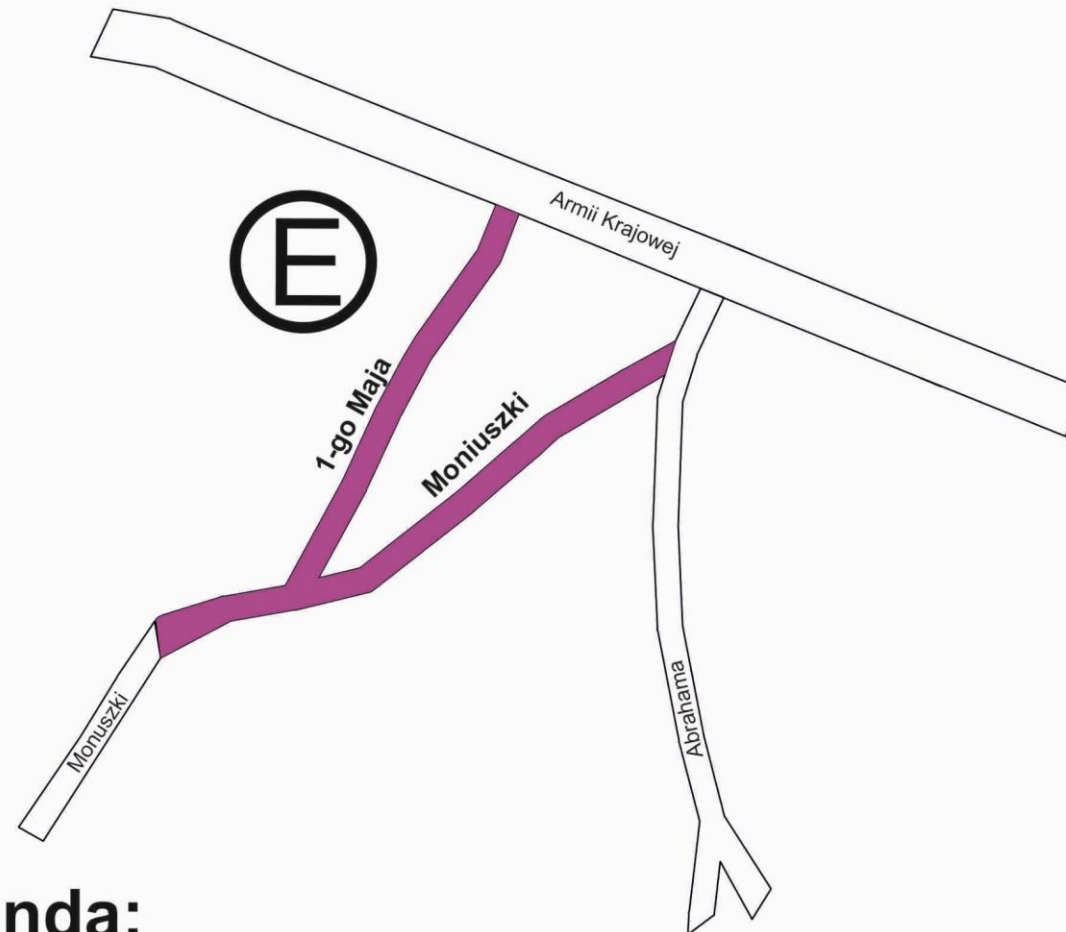

Strefa płatnego parkowania w Sopocie podstrefy „A”, „D” i „D1”

Strefa płatnego parkowania w Sopocie podstrefy „B”, „C” i „G”

Legenda:

} - całoroczna strefa płatnego parkowania

Strefa płatnego parkowania w Sopocie podstrefa „F”

Legenda:

- całoroczna strefa płatnego parkowania

Strefa płatnego parkowania w Sopocie podstrefa „E”

Legenda:

- sezonowa strefa płatnego parkowania

Strefa płatnego parkowania w Sopocie podstrefa „H”

Legenda:

- całoroczna strefa płatnego parkowania

Strefa płatnego parkowania w Sopocie podstrefa „J”

Legenda:

- całoroczna strefa płatnego parkowania