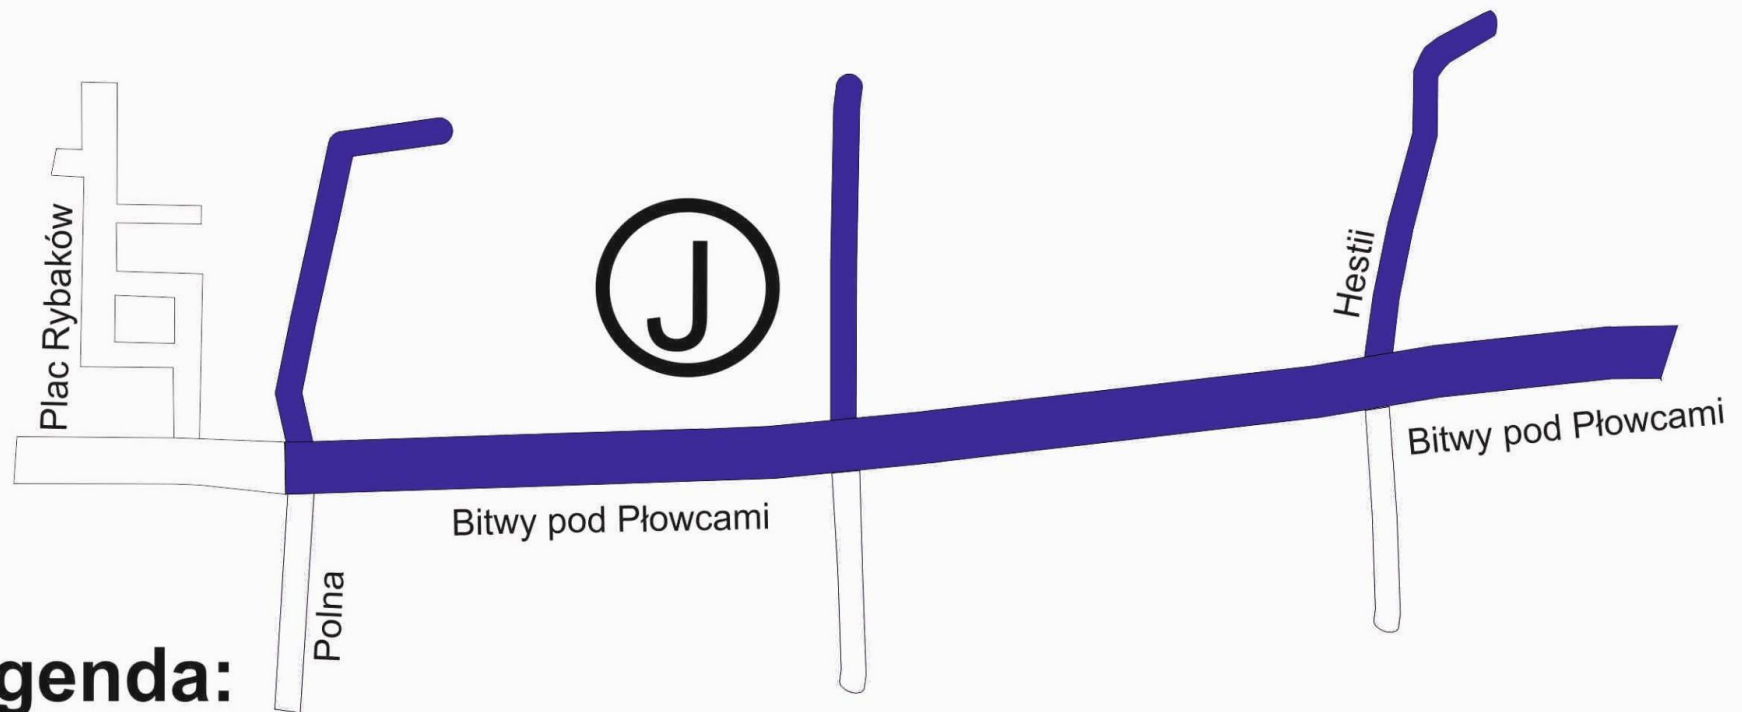

Strefa płatnego parkowania w Sopocie podstrefy „A”, „D” i „D1”

Strefa płatnego parkowania w Sopocie podstrefy „B”, „C” i „G”

Legenda:

} - całoroczna strefa płatnego parkowania

Strefa płatnego parkowania w Sopocie podstrefa „F”

Legenda:

- całoroczna strefa płatnego parkowania

Strefa płatnego parkowania w Sopocie podstrefa „E”

Legenda:

- sezonowa strefa płatnego parkowania

Strefa płatnego parkowania w Sopocie podstrefa „H”

Legenda:

- całoroczna strefa płatnego parkowania

Strefa płatnego parkowania w Sopocie podstrefa „J”

Legenda:

- całoroczna strefa płatnego parkowania